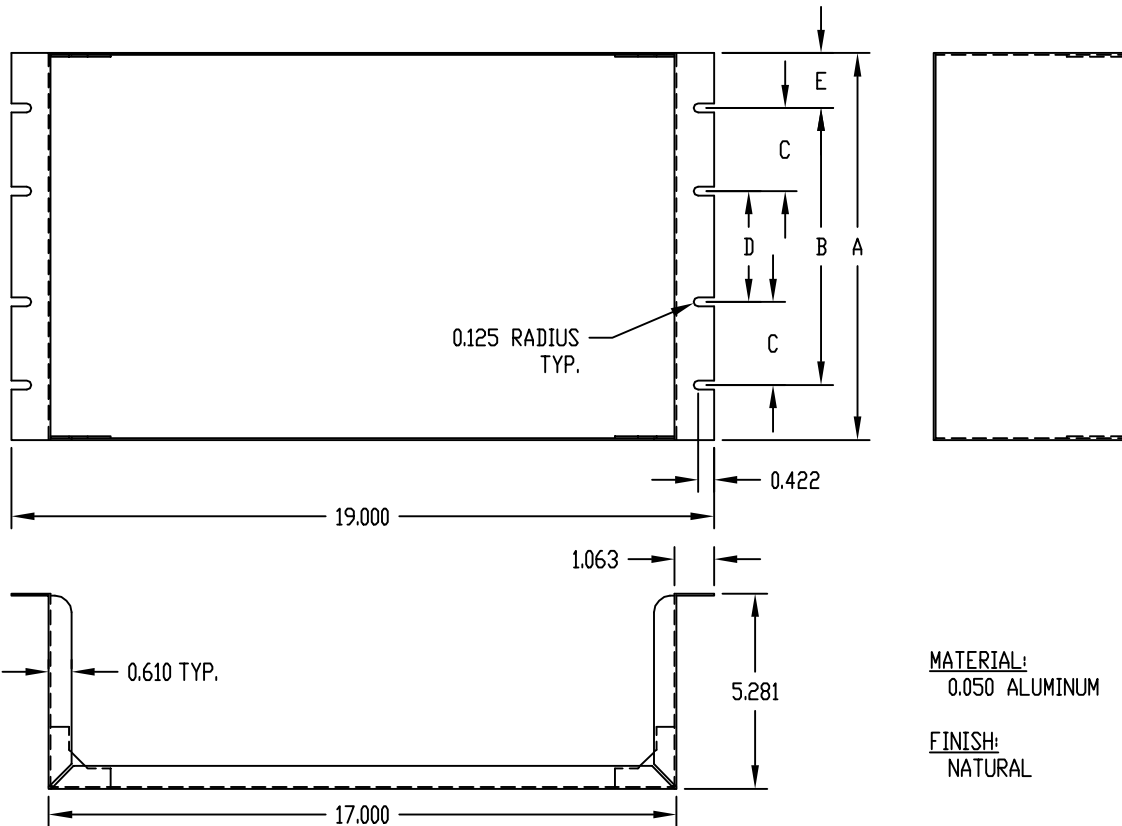

PART NAME

PANEL CHASSIS

PART No.

CB-1370 THRU CB-1377

PART No.	A	B	C	D	E
CB-1370	1.750	1.250	-----	-----	0.234
CB-1371	3.500	3.000	-----	-----	0.234
CB-1372	5.250	2.250	-----	-----	1.484
CB-1373	7.000	4.000	-----	-----	1.484
CB-1374	8.750	5.750	-----	-----	1.484
CB-1375	10.500	-----	2.250	3.000	1.484
CB-1376	12.250	-----	3.500	2.250	1.484
CB-1377	14.000	-----	4.000	3.000	1.484